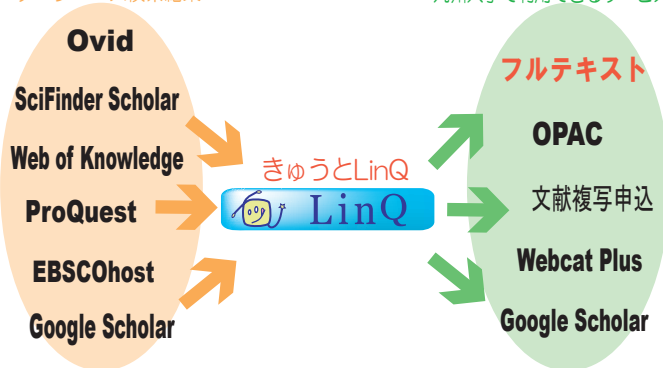

きゅうとLinQは、データベースの検索結果から、九州大学で利用できるサービスをナビゲートする**画期的**ツールです。フルテキスト、プリント版の所蔵情報、Google検索などへ統一的なリンク環境を提供します。

ワンクリックでフルテキストにナビゲート

1. Web of Science, Google Scholar等で文献を探す
2. きゅうとLinQをクリック!
3. 学内でフルテキストが利用できるかを表示
4. フルテキストにナビゲート

*フルテキストが利用できない場合は、学内の所蔵確認、文献複写申込、Google検索等をおこなうことができます。

データベース検索結果

九州大学で利用できるサービス