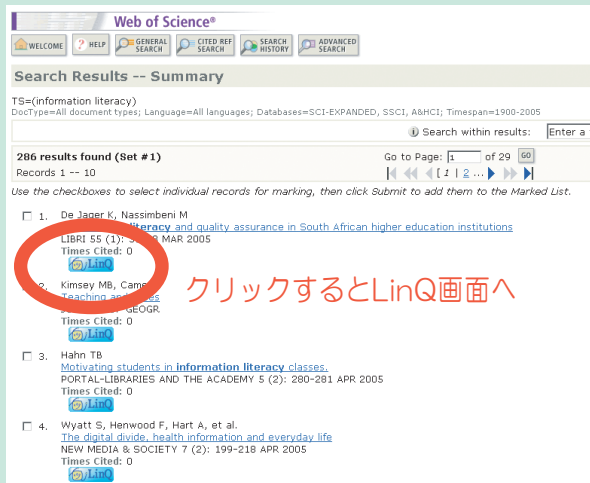

きゅうとLinQは、データベースの検索結果から、九州大学で利用できるサービスをナビゲートする**画期的**ツールです。フルテキスト、プリント版の所蔵情報、Google検索などへ統一的なリンク環境を提供します。

ワンクリックでフルテキストにナビゲート

1. Web of Science, Google Scholar等で文献を探す
2. きゅうとLinQをクリック!
3. 学内でフルテキストが利用できるかを表示
4. フルテキストにナビゲート

*フルテキストが利用できない場合は、学内の所蔵確認、文献複写申込、Google検索等をおこなうことができます。

データベース検索結果

九州大学で利用できるサービス

【利用例】Web of ScienceからきゅうとLinQを利用する

クリックするとLinQ画面へ

きゅうとLinQから利用できるサービス

Full-Text

九州大学で電子ジャーナルを閲覧可能な場合、“Article”または“Journal”のリンクが表示されます。